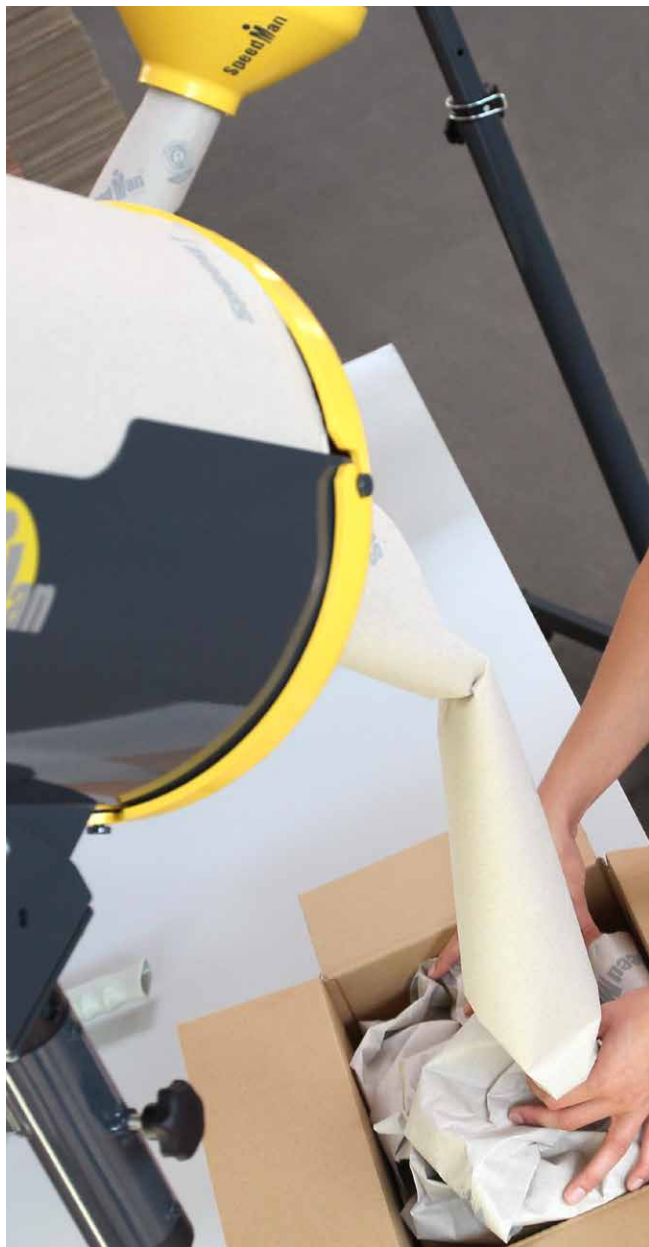

SpeedMan®-Rollen aus 100 % Recyclingpapier